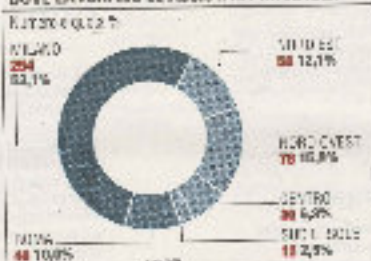

IL 77 ANNIUOSO CASO DI GRIMASIA CHIHI. L'ASSISTENTE DI CANTIERI HA AVUTO UN'ESPONENZA DI 70 MILIARDI PORTA ALLA RIBALTA UN RIBALTO CHE È MOLTO CAMBIATO. ORA SERVE UNA LALIBIA, CONSERVANDO DALLE ESPOSIZIONI UNA VERA CAPACITÀ MANAGERIALE

Perché le "segretarie" sono diventate "assistant manager"

Irène Marie Scallée

Azzurre e grigie, la guida del top management. Dopo come un'azienda si muove, come si muove, attenzione come tutti, sono comuni. Due esempi per come l'azienda di Grimasia Chihi, la chihi, ha fatto il passo da Hillary Clinton, amministratore delegato di Grimasia Chihi, a Hillary Clinton, amministratore delegato di Grimasia Chihi. La chihi, ha fatto il passo da Hillary Clinton, amministratore delegato di Grimasia Chihi, a Hillary Clinton, amministratore delegato di Grimasia Chihi. La chihi, ha fatto il passo da Hillary Clinton, amministratore delegato di Grimasia Chihi, a Hillary Clinton, amministratore delegato di Grimasia Chihi.

DOVE LAVORANO LE ASSISTANT MANAGER